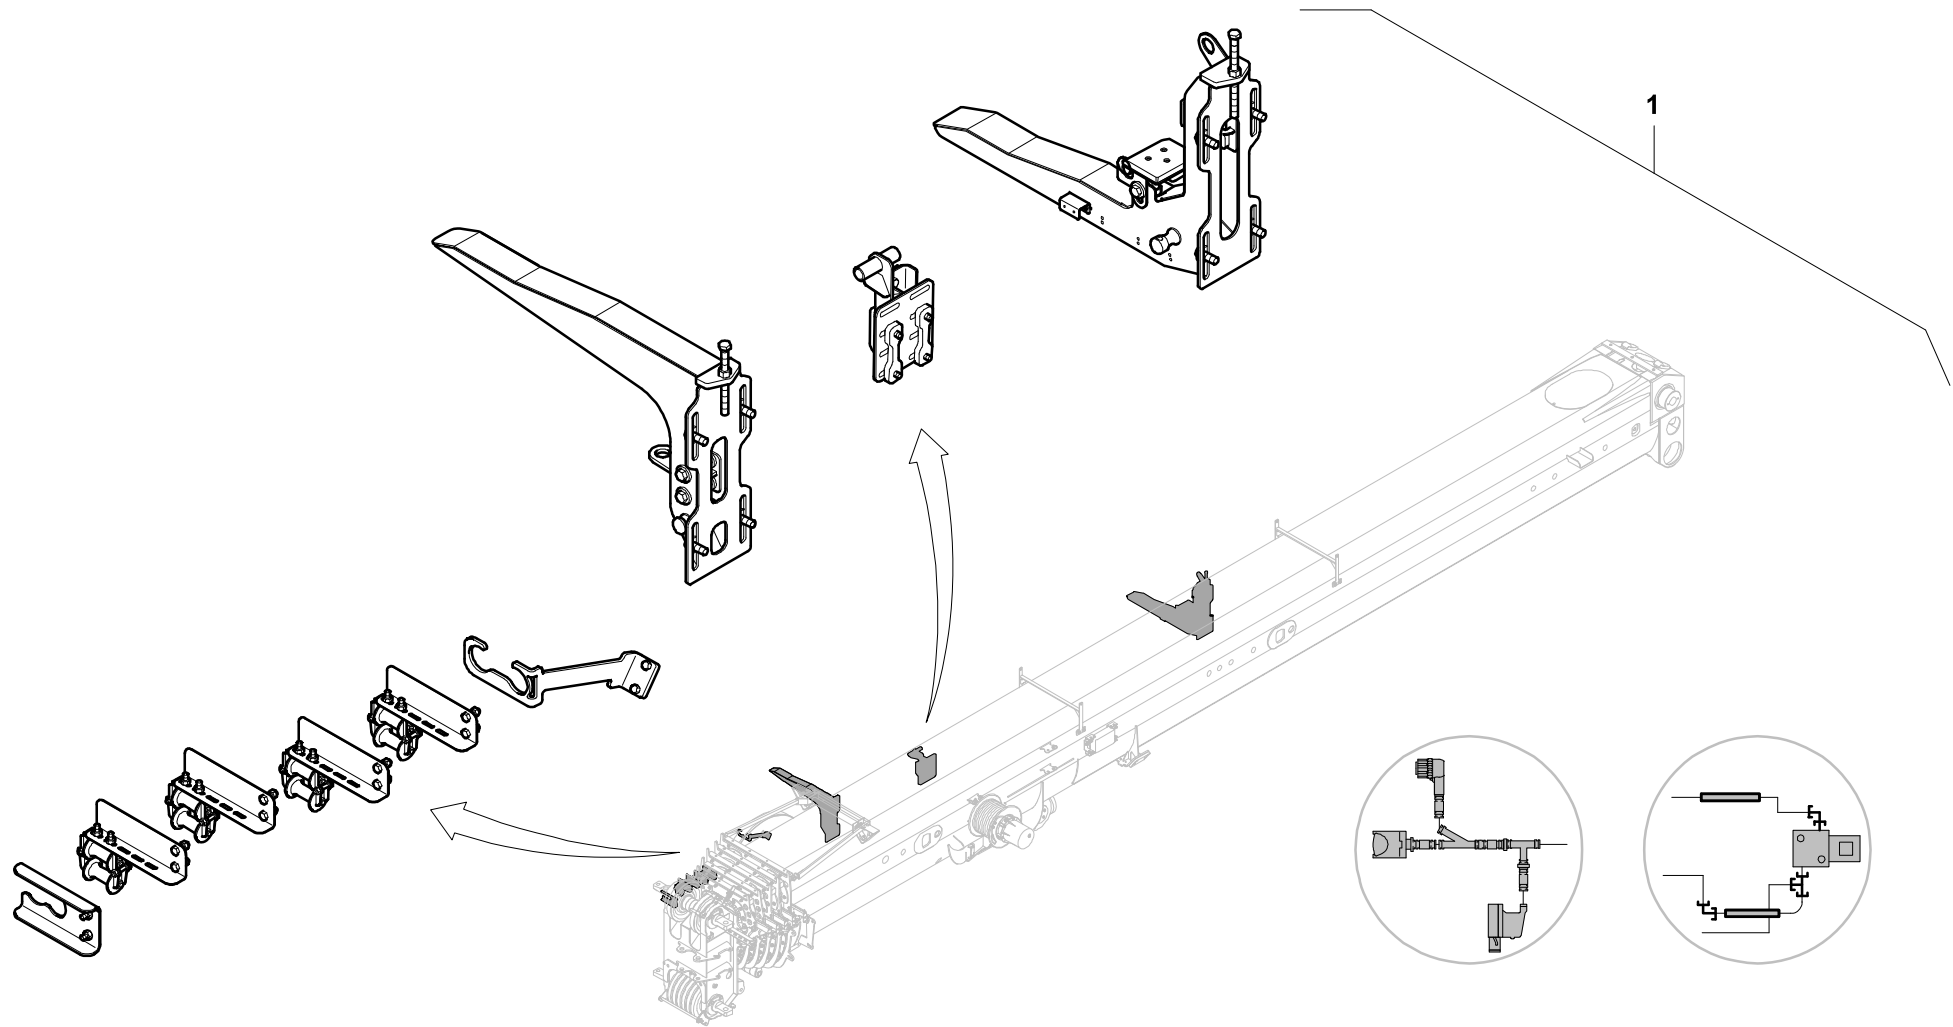

**GROVE**VARIANTEN ANBAUTEILE  
VARIANTS MOUNTING PARTSBILDTADEL  
PICTORIAL DISPLAY

08.21

**4353229-ETL A**

1/2

**GMK4080-3**

**GROVE**VARIANTEN ANBAUTEILE  
VARIANTS MOUNTING PARTSBILDТАFEL  
PICTORIAL DISPLAY**GMK4080-3**

08.21

**4353229-ETL A**

2/2